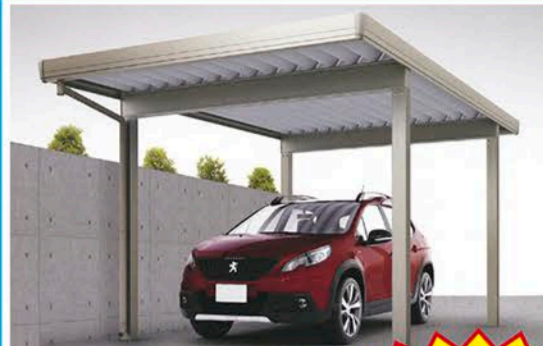

0120-26-1806 ◆アクアデザインウエ 取り扱いリフォームのご案内 増築 改築 キッチン お風呂 トイレ 洗面 給湯器 和室 洋室 収納階段 ドア 窓 玄関 外壁 屋根 エクステリア カーポート などなど さあ、今すぐお電話

0120-26-1806 ◆アクアデザインウエ 取り扱いリフォームのご案内 増築 改築 キッチン お風呂 トイレ 洗面 給湯器 和室 洋室 収納階段

カーポート

取付 雪の日も安心 耐積雪 100cm