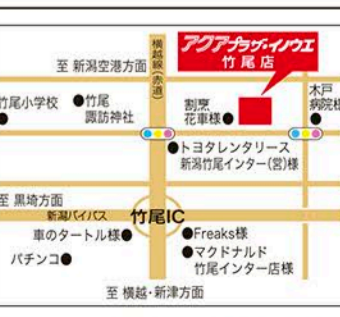

ハイグレードプラン

泡や髪がスイスイ流るすべり台ボウル 3面鏡ミラー
 TOTO オクターブ 間口75cm
 ¥231,000円
17.5万円 (税別)
 工事費込

3Dパース

動画で実際に家の中を歩いているイメージも再現! まずはお気軽にご来店下さい! 詳しくはHPまで
無料 でお試しい頂けます。
 Before After
 あなたの家のリフォーム後をリアルに再現!

外壁シミュレーション 無料

仕上がりイメージがわかるカラーシミュレーション実施中。
 Before After

創業114年リフォーム実績2店舗で年間1,500件
 信頼と実績の **INOUE** が承ります
 当社は信頼の高い住宅情報サイトの正加盟店です。
 新潟県成約件数1位
 ホームプロ

県知事登録(般-28)第31140号
 住まいのリフォーム専門店
Aqua Plaza INOUE
 アクアプラザ・インウエ

チラシ広告期間:2018年3月末まで
実質年率 1.8% リフォームローン 受付中!!
 お近くのお店につながります。
0120-26-1806

新発田店
 営業時間 9:00~18:00 (土・日・祝日も営業しております)
 新発田市新栄町1-3-2
 E-mail: aqua-shibata@i-n-o-u-e.co.jp

竹尾店
 営業時間 9:00~18:00 (土・日・祝日も営業しております)
 新潟市東区竹尾4-12-25
 E-mail: aqua-takeo@i-n-o-u-e.co.jp

0254-26-1801 **025-273-4500**